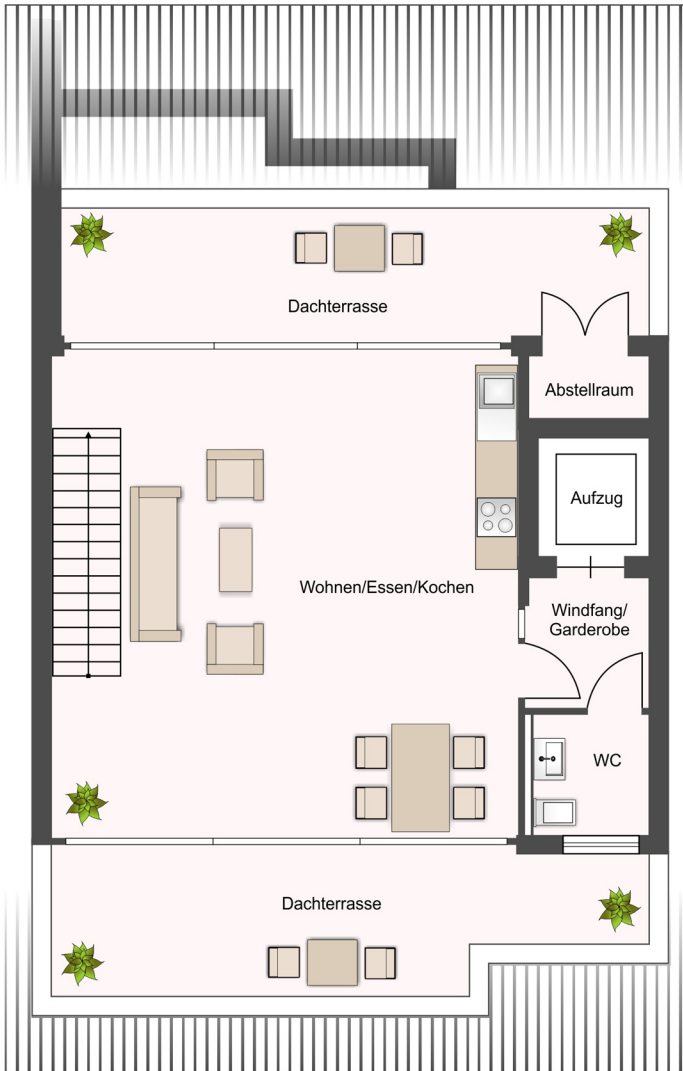

Schlafen	14,56 qm
Ankleide	9,32 qm
Kind	21,45 qm
Elternbad	8,06 qm
Kinderbad	6,86 qm
Flur u. Schleuse	25,13 qm
Balkon (50%)	1,45 qm

**Gesamt :**  
**86,83 qm**  
 von 151,02 qm

Wohnen/Essen/Küche  
 Abstellraum  
 WF/Garderome  
 Dachterrasse 1 (50%)  
 Dachterrasse 2 (50%)

44,54 qm  
 1,71 qm  
 3,47 qm  
 5,96 qm  
 8,51 qm

**Gesamt :**  
**64,19 qm**  
 von 151,02 qm